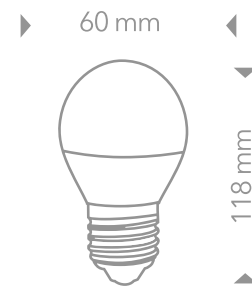

BULB 10W

RLSMA60

Características

- Control de brillo: controle el brillo de las luces para configurar el ambiente perfecto para cualquier actividad.
- En cualquier lugar y en cualquier momento: configure su atenuador y controlelo desde cualquier lugar con la aplicación gratuita RCA Smart moments.
- Programación: configure las luces para que se enciendan y apaguen automáticamente durante el día o de noche, ya sea que esté en casa o fuera.
- Control de voz manos libres: configure los niveles de iluminación con los asistentes de voz líderes como Amazon Alexa, Google Assistant, Microsoft Cortana y Hotline.
- No se requiere HUB: conéctese fácilmente directamente a su red Wi-Fi doméstica segura.

Información Eléctrica

Watts	White 10W / Warm white 10W / RGB 3W Each
Luminous Flux	≥806lm (80-90lm/W), Ra≥80"
Potencia	AC85-265V
Material	Plástico blanco, revestimiento de aluminio
Requiere conexión de cable neutro	

Comunicación

Se requiere una conexión Wi-Fi segura
Protocolo de Wi-Fi: IEEE 802.11b / g / n
Frecuencia Wi-Fi: 2.4GHz
Requisito del sistema de la aplicación RCA Smart Moments: iOS 9 o Android 4.1 o superior

General

ETL Listed Title 24 FCC
Temperatura de Operación: 0 °C ~ 40 °C (32°F ~ 104°F)
Solo para uso de Interiores

¡ **GRATIS!** Descarga tu APP: **RCA Smart moments**