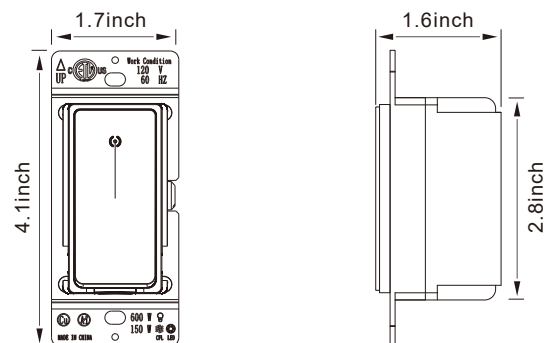

Smart Wi-Fi Light Switch

RLSM21

Características

- En cualquier lugar y en cualquier momento: configure su interruptor y controlelo desde cualquier lugar con la aplicación **gratuita RCA Smart moments**.
- Programación: configure las luces para que se enciendan y apaguen automáticamente durante el día o de noche, ya sea que esté en casa o fuera.
- Control de voz manos libres: enciende / apaga la luz con la voz principal asistentes como Amazon Alexa, Google Assistant, Microsoft Cortana y Hotline.
- Crear escenario inteligente: configure escenas personalizadas para varios dispositivos antes de vuelta a casa.
- Actualice su interruptor de luz: diseñado para reemplazar fácilmente los interruptores de luz tradicionales.
- No se requiere HUB: conéctese fácilmente directamente a su red Wi-Fi doméstica segura.

Descarga tu APP: **RCA Smart moments**
¡ GRATIS !

Información Eléctrica

Voltage de entrada	120VAC 60Hz
Corriente de Salida	10A
Soporta energia tipo	Dimmable LED - 300W Incandescent - 600W
Requiere conexión de cable neutro	

Comunicación

Se requiere una conexión Wi-Fi segura
Protocolo de Wi-Fi: IEEE 802.11b / g / n
Frecuencia Wi-Fi: 2.4GHz
Requisito del sistema de la aplicación RCA Smart Moments: iOS 9 o Android 4.1 o superior.

General

ETL Listed Title 24 FCC
Temperatura de Operación: 0 °C ~ 40 °C (32°F ~ 104°F)
Solo para uso de Interiores