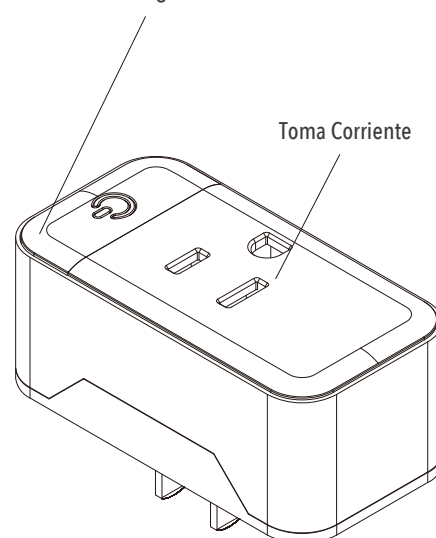

General

ETL Listed Title 24 FCC	
Temperatura de Operación: 0 °C ~ 40 °C (32°F ~ 104°F)	
Solo para uso de Interiores	

Boton de encendido / apagado
Mantenga presionado durante tres segundos para ingresar al modo de configuración de red