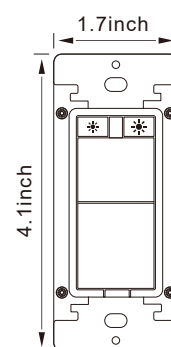

General

ETL Listed Title 24 FCC
Temperatura de Operación: 0 °C ~ 40 °C (32°F ~ 104°F)
Solo para uso de Interiores