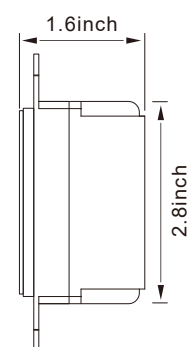

General

ETL Listed Title 24 FCC
Temperatura de Operación: 0 °C ~ 40 °C (32°F ~ 104°F)
Solo para uso de Interiores