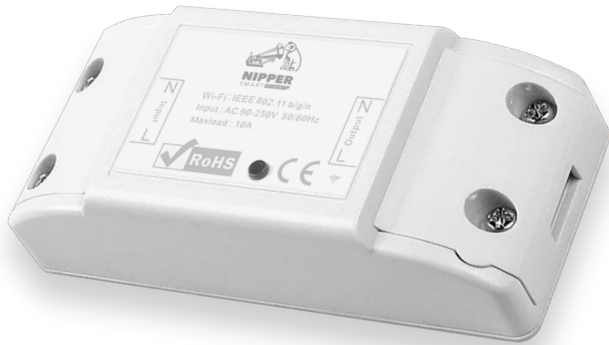

Admite vista y control remoto móvil

¡ **GRATIS** ! Descarga tu APP: **RCA Smart moments**

SENSOR DE PUERTA Y VENTANA

RLSM26

NIPPER
SMART MOMENTS

Características

- El sensor de puerta y ventana proporciona una manera sencilla de monitorear puntos críticos de su casa u oficina, como puertas laterales, ventanas, garajes, cajas fuertes, gabinetes y más.
- Reciba una alerta instantánea cuando se abra, cierre o manipule una puerta o ventana en su teléfono Android / Apple con la aplicación gratuita RCA Smart moments.
- Control de voz manos libres: configure asistentes de voz líderes como Amazon Alexa, Google Assistant, Microsoft Cortana y Hotline.
- No se requiere HUB: conéctese fácilmente directamente a su red Wi-Fi doméstica segura.

Información Eléctrica

Corriente en espera: 13 uA

Protocolo: IEEE 802.11 b / g / n

Comunicación

Se requiere una conexión Wi-Fi segura de 2.4 GHz

Distancia wifi: 45 m

Requisito del sistema de la aplicación RCA Smart Moments:
iOS 9 o Android 4.1 o superior

General

Humedad de funcionamiento: 20% - 85%

Tamaño: cuerpo principal: 71 mm x 21 mm x 22 mm

Cuerpo adjunto: 40mmx11mmx11mm

¡ GRATIS ! Descarga tu APP: **RCA Smart moments**

DRIVER WIFI

RLSM25

Características

- **Uso amplio:** el interruptor inteligente se puede aplicar al 97% de electrodomésticos y lámparas, siempre y cuando el teléfono tenga red, los usuarios pueden encender y apagar el aparato conectado de forma remota desde cualquier lugar y en cualquier momento con la aplicación gratuita RCA Smart moments.
- **Control de voz manos libres:** configure asistentes de voz líderes como Amazon Alexa, Google Assistant, Microsoft Cortana y Hotline.
- **No se requiere HUB:** conéctese fácilmente directamente a su red Wi-Fi doméstica segura.