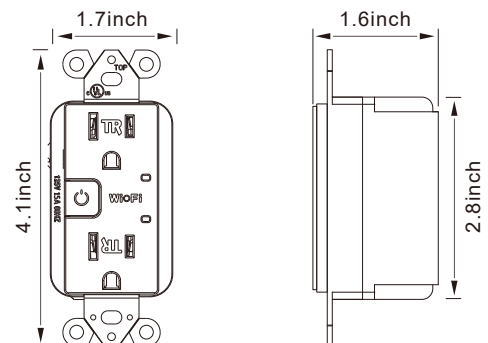

Smart Wi-Fi Wall Outlets

NIPPER
SMART MOMENTS

RLSM23

Características

- Toma corriente a prueba de manipulaciones: con ventanas de seguridad integradas que bloquean los objetos, evita las descargas eléctricas causadas por la manipulación del tomacorriente, protección contra sobrecarga.
- En cualquier lugar y en cualquier momento: configure su atenuador y contrólole desde cualquier lugar con la aplicación **gratuita RCA Smart moments**.
- Programación: programe sus dispositivos conectados para que se enciendan y apaguen automáticamente en momentos específicos.
- Control individual: controlas 2 dispositivos conectados desde cualquier lugar en al mismo tiempo o individualmente.
- No se requiere HUB: conéctese fácilmente directamente a su red Wi-Fi doméstica segura.

Descarga tu APP: **RCA Smart moments**
¡ GRATIS !

Información Eléctrica

Voltage de entrada	120VAC 60Hz
Corriente de Salida	15A(120VAC Max)
Tasa de potencia	1800W (Max)
Material	cuadro ABS retardante
Requiere conexión de cable neutro	

Comunicación

Se requiere una conexión Wi-Fi segura
Protocolo de Wi-Fi: IEEE 802.11b / g / n
Frecuencia Wi-Fi: 2.4GHz
Requisito del sistema de la aplicación RCA Smart Moments: iOS 9 o Android 4.1 o superior.

General

ETL Listed Title 24 FCC
Temperatura de Operación: 0 °C ~ 40 °C (32°F ~ 104°F)
Solo para uso de Interiores