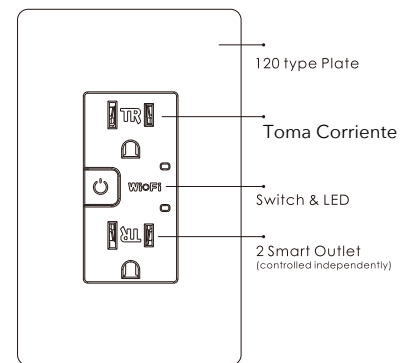

Smart Wi-Fi Wall Outlets

NIPPER
SMART MOMENTS

RLSM23

Características

- Toma corriente a prueba de manipulaciones: con ventanas de seguridad integradas que bloquean los objetos, evita las descargas eléctricas causadas por la manipulación del tomacorriente, protección contra sobrecarga.
- En cualquier lugar y en cualquier momento: configure su atenuador y contrólole desde cualquier lugar con la aplicación **gratuita RCA Smart moments**.
- Programación: programe sus dispositivos conectados para que se enciendan y apaguen automáticamente en momentos específicos.
- Control individual: controlas 2 dispositivos conectados desde cualquier lugar en al mismo tiempo o individualmente.
- No se requiere HUB: conéctese fácilmente directamente a su red Wi-Fi doméstica segura.

Descarga tu APP: **RCA Smart moments**
¡ GRATIS !

Información Eléctrica

Voltage de entrada	120VAC 60Hz
Corriente de Salida	15A(120VAC Max)
Tasa de potencia	1800W (Max)
Material	cuadro ABS retardante
Requiere conexión de cable neutro	

Comunicación

Se requiere una conexión Wi-Fi segura
Protocolo de Wi-Fi: IEEE 802.11b / g / n
Frecuencia Wi-Fi: 2.4GHz
Requisito del sistema de la aplicación RCA Smart Moments: iOS 9 o Android 4.1 o superior.

General

ETL Listed Title 24 FCC
Temperatura de Operación: 0 °C ~ 40 °C (32°F ~ 104°F)
Solo para uso de Interiores