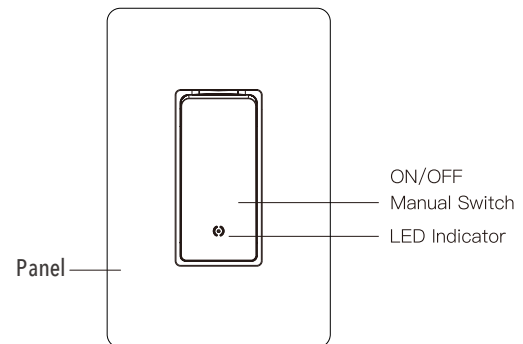

Smart Wi-Fi Light Switch

RLSM21

Características

- En cualquier lugar y en cualquier momento: configure su interruptor y controlelo desde cualquier lugar con la aplicación **gratuita RCA Smart moments**.
- Programación: configure las luces para que se enciendan y apaguen automáticamente durante el día o de noche, ya sea que esté en casa o fuera.
- Control de voz manos libres: enciende / apaga la luz con la voz principal asistentes como Amazon Alexa, Google Assistant, Microsoft Cortana y Hotline.
- Crear escenario inteligente: configure escenas personalizadas para varios dispositivos antes de vuelta a casa.
- Actualice su interruptor de luz: diseñado para reemplazar fácilmente los interruptores de luz tradicionales.
- No se requiere HUB: conéctese fácilmente directamente a su red Wi-Fi doméstica segura.

Descarga tu APP: **RCA Smart moments**
¡ GRATIS !

Información Eléctrica

Voltage de entrada	120VAC 60Hz
Corriente de Salida	10A
Soporta energia tipo	Dimmable LED - 300W Incandescent - 600W
Requiere conexión de cable neutro	

Comunicación

Se requiere una conexión Wi-Fi segura
Protocolo de Wi-Fi: IEEE 802.11b / g / n
Frecuencia Wi-Fi: 2.4GHz
Requisito del sistema de la aplicación RCA Smart Moments: iOS 9 o Android 4.1 o superior.

General

ETL Listed Title 24 FCC
Temperatura de Operación: 0 °C ~ 40 °C (32°F ~ 104°F)
Solo para uso de Interiores