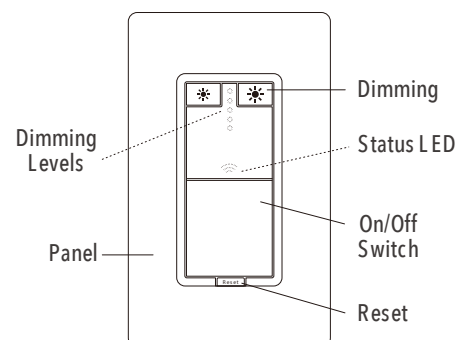

General

ETL Listed Title 24 FCC
Temperatura de Operación: 0 °C ~ 40 °C (32°F ~ 104°F)
Solo para uso de Interiores